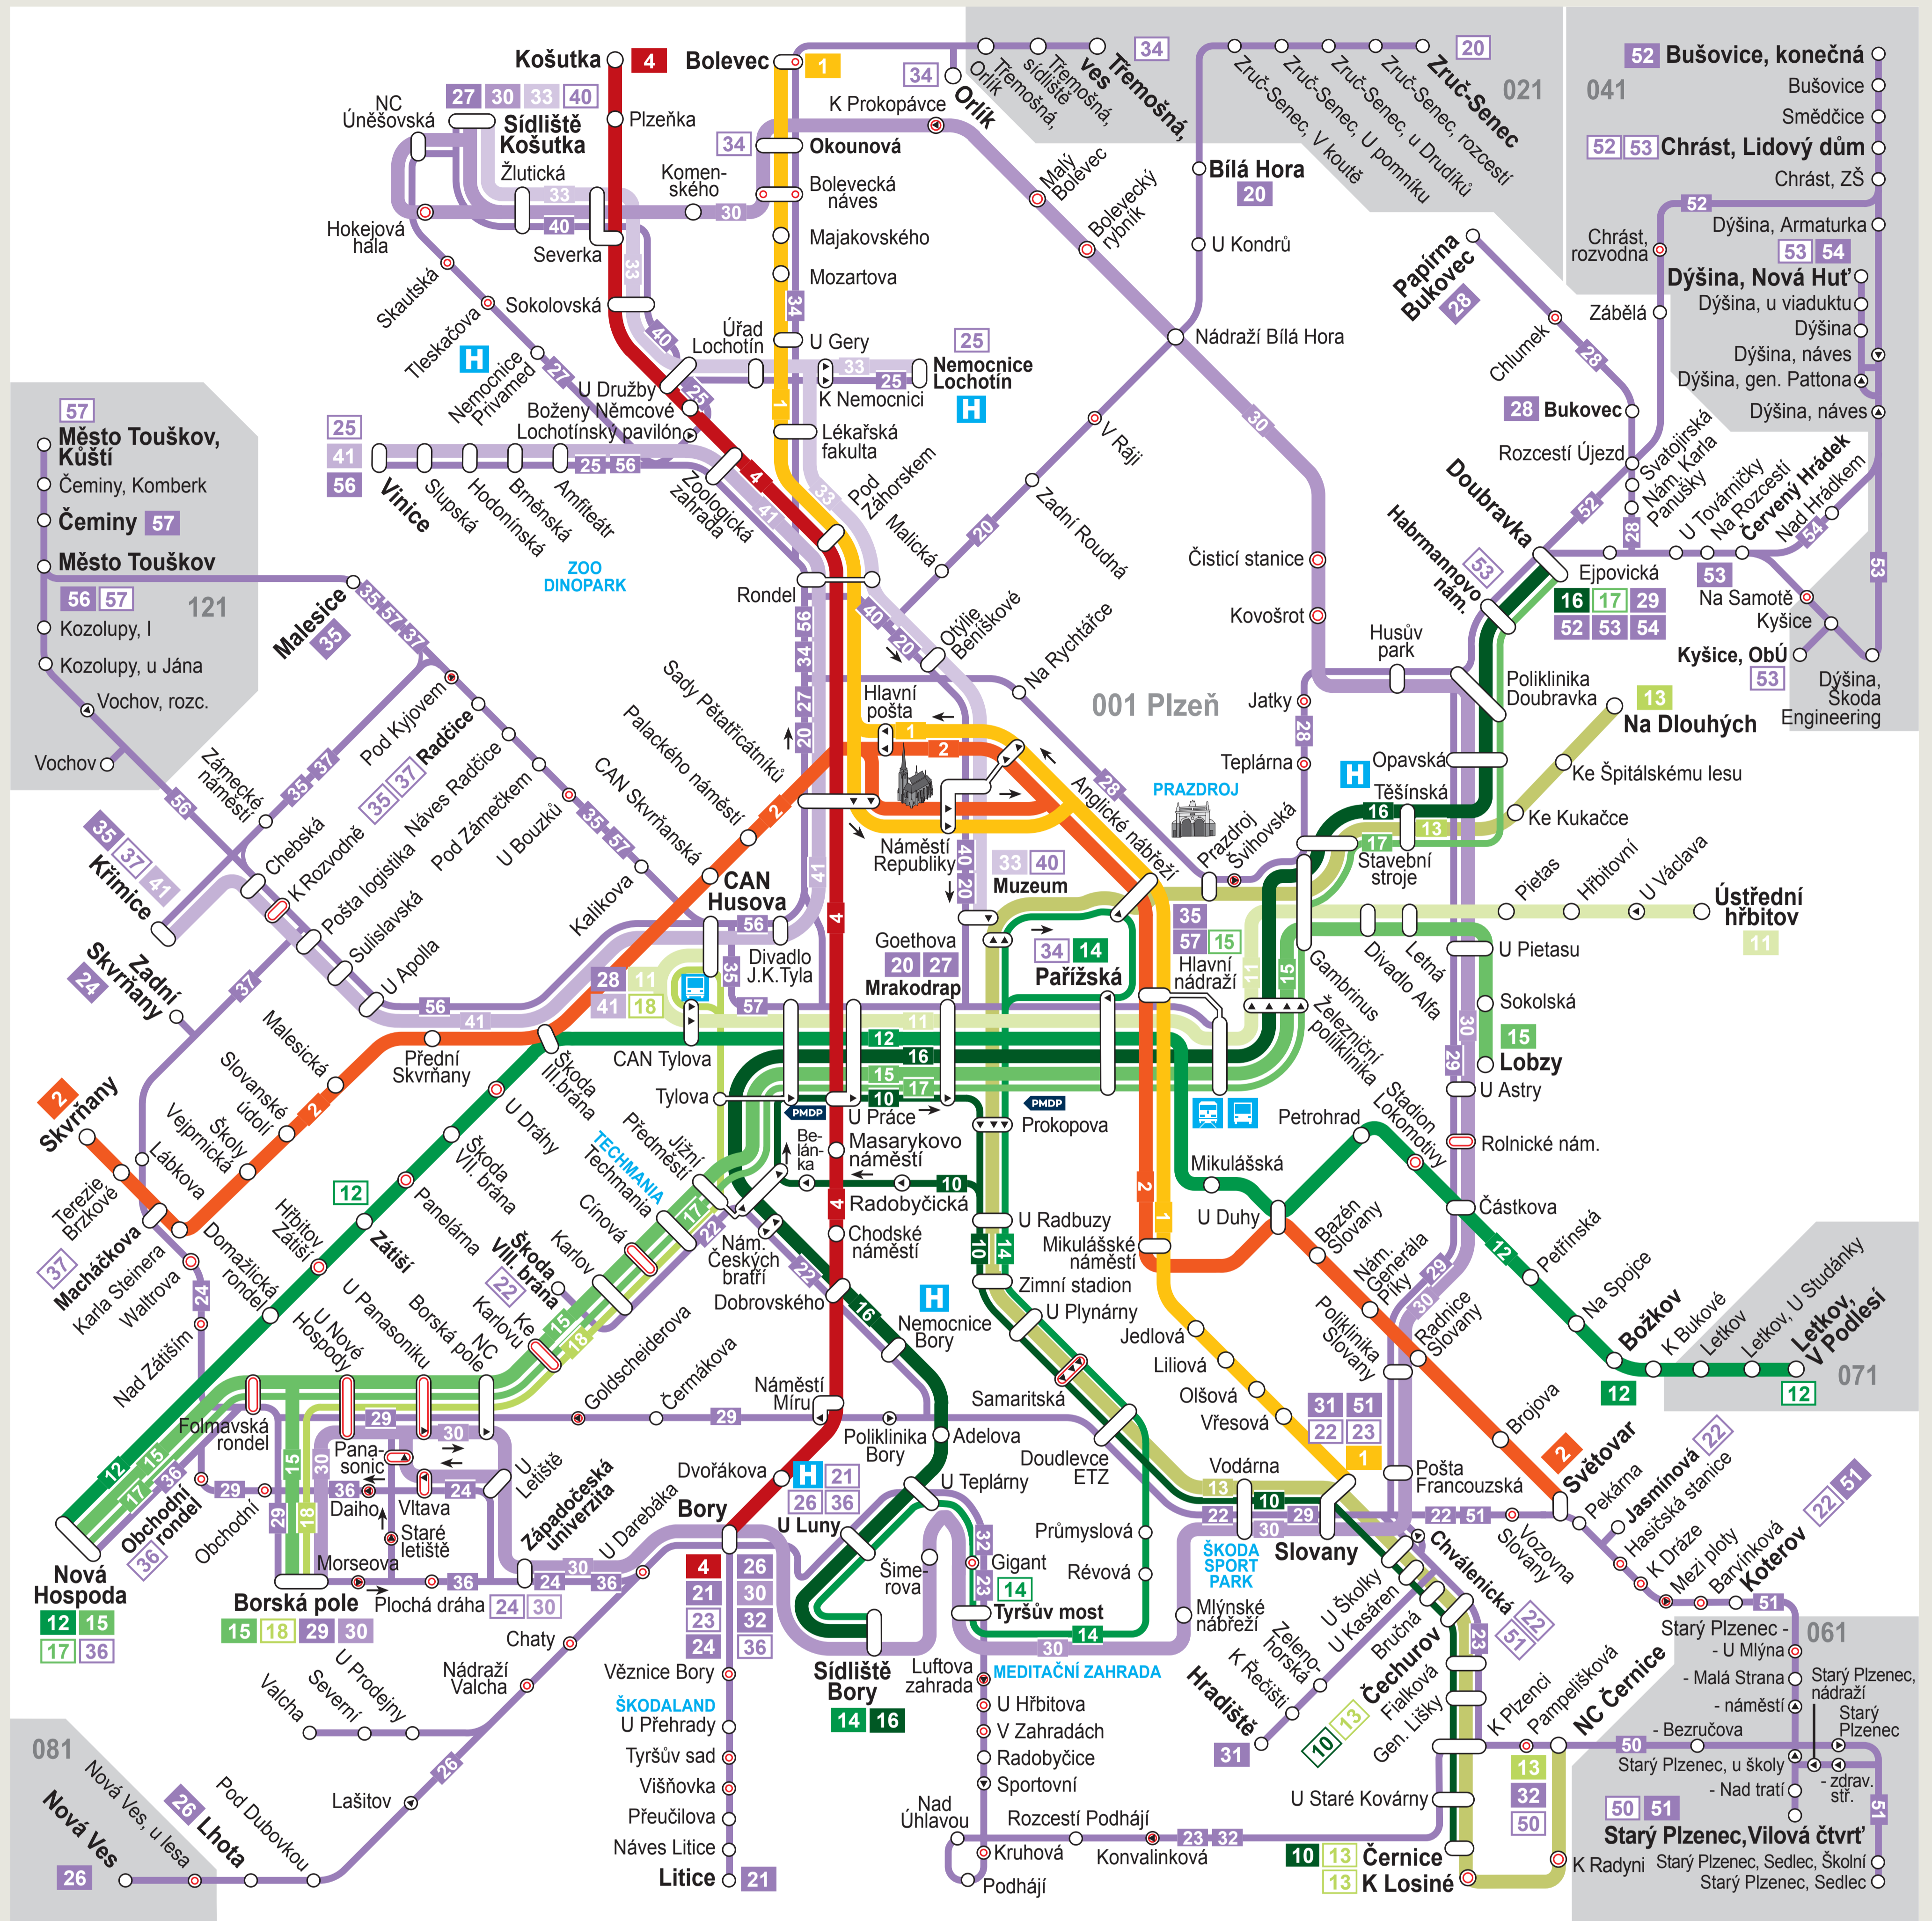

Schéma městské veřejné dopravy v Plzni Linienetz / Public transport routes

Plzeňské městské
dopravní podniky

PMDP

Platnost k 1. 3. 2019

Legenda / Legende / Key

Tramvaj (1,2,4) / Straßenbahn / Tram

- 1 Interval 4 - 8 (10) min.
- 2 Alle 4 - 8 (10) Minuten
- 4 Depart every 4 - 8 (10) minutes

Trolejbus (10 - 18) / Obus / Trolleybus

- 12 Interval 5 - 15 min.
- Alle 5 - 15 Minuten
- Depart every 5 - 15 minutes
- 17 Ostatní linky
- Übrige Linien / Other lines

Autobus (20 - 57) / Bus / Bus

- 30 Interval 5 - 15 (30) min.
- Alle 5 - 15 (30) Minuten
- Depart every 5 - 15 (30) minutes
- 27 Ostatní linky / Übrige Linien / Other lines
- H Nemocnice / Krankenhaus / Hospital
- H Hlavní vlakové nádraží
- Hauptbahnhof / Main Train Station
- H Autobusové nádraží
- Omnibusbahnhof
- Bus Station

20 34 Konečná / Endhaltestelle / Terminus

- Zastávka / Haltestelle / Stop
- Zastávka na znamení / Bedarfshaltestelle / Request stop
- Zastávka v zobrazeném směru
- Haltestelle nur in abgebildeter Richtung
- Stop only in displayed direction
- 041 Tarifní zóna / Tarifzone / Tariff zone
- PMDP Zákaznické centrum PMDP
- PMDP Kundenzentrum / PMDP Shop